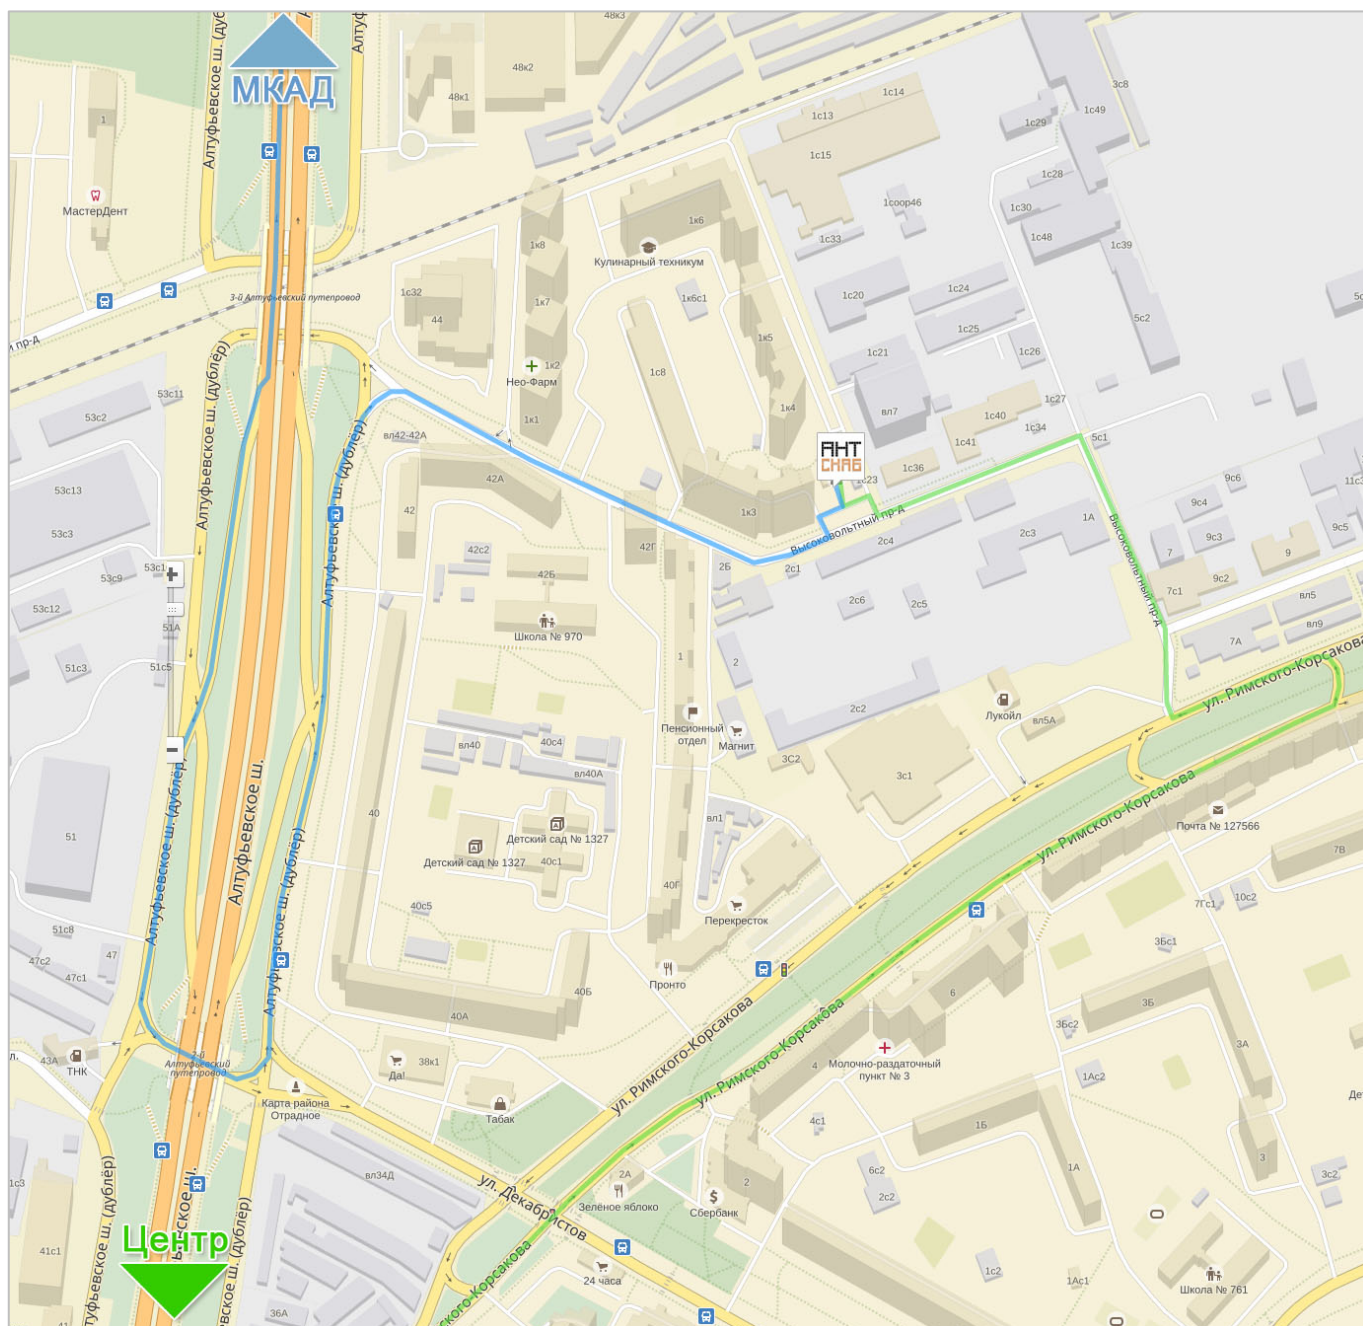

Битумные мастики
Монтажные пены
Рулонная кровля
Герметики
Фанера

127566, г. Москва,
Высоковольтный проезд,
дом 1, строение 43
+7 (495) 255-01-37
www.ant-snab.ru

Схема проезда в офис/склад Алтуфьево

г. Москва, Высоковольтный проезд, дом 1, строение 43

Контактный телефон: +7 (963) 992-87-82

Режим работы склада: с 09.00 до 18.00, понедельник – пятница

Внимание! На складе осуществляется загрузка автомашин грузоподъемностью до 10 тонн!

от МКАД: по Алтуфьевскому шоссе до съезда на ул. Декабристов, далее разворот под мостом и поворот направо на Высоковольтный проезд.

из центра: по Алтуфьевскому шоссе до съезда на ул. Декабристов, далее прямо на ул. Римского-Корсакова, после светофора развернуться на бульваре, первый съезд направо перед заправкой Лукойл – Высоковольтный проезд.

Координаты GPS: 55.873613, 37.592109